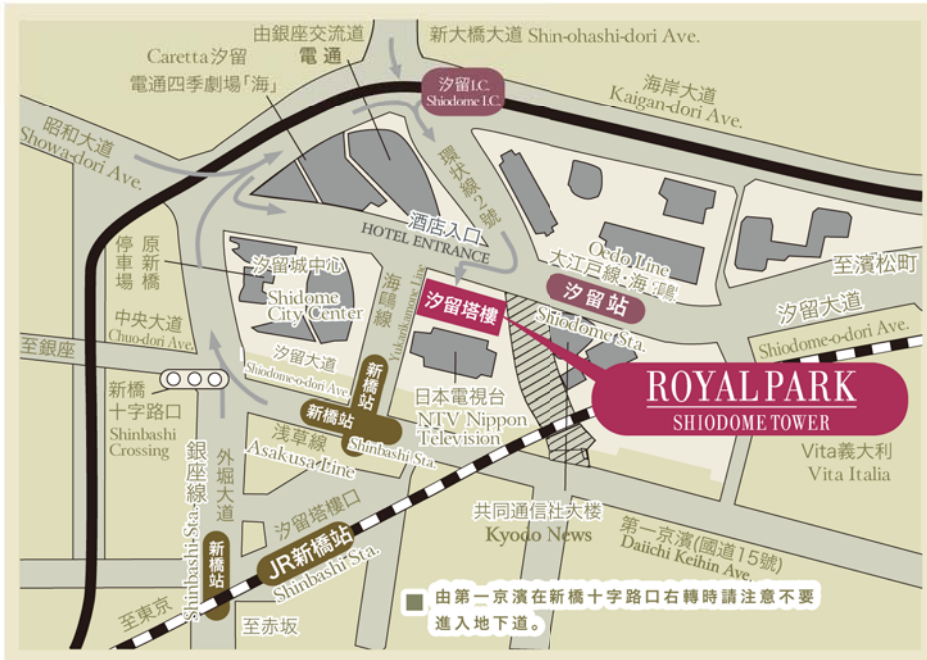

交通設施

Access Map

■ 搭乘轎車至此

■ 搭乘JR、地鐵等(地鐵嚮導圖)

最寄站 由新橋站 (JR線・東京地鐵・都營地鐵) 徒歩3分
 由汐留站 (都營地鐵大江戶線・海線) 徒歩1分

由新橋站請走地下道
 請往汐留SIO SITE方向走。
 本飯店位於日本電視台塔樓旁的「汐留塔樓」內。

ROYAL PARK

SHIODOME TOWER

郵遞區號105-8333東京都港區東新橋1-6-3
 TEL: 81-3-6253-1111 (總機)
 傳真: 81-3-6253-1115

由東京站搭乘計程車	約10分	搭乘轎車由首都高速公路銀座交流道	約5分
由羽田機場搭乘計程車	約30分	搭乘轎車由首都高速公路汐留交流道	約3分
由成田國際機場搭乘計程車	約80分		

※在不同的時段所需時間會略有不同, 此外, 不包括等候時間、因交通阻塞而延誤的時間等。
 時間是按離汐留地區最短車程的距離計算