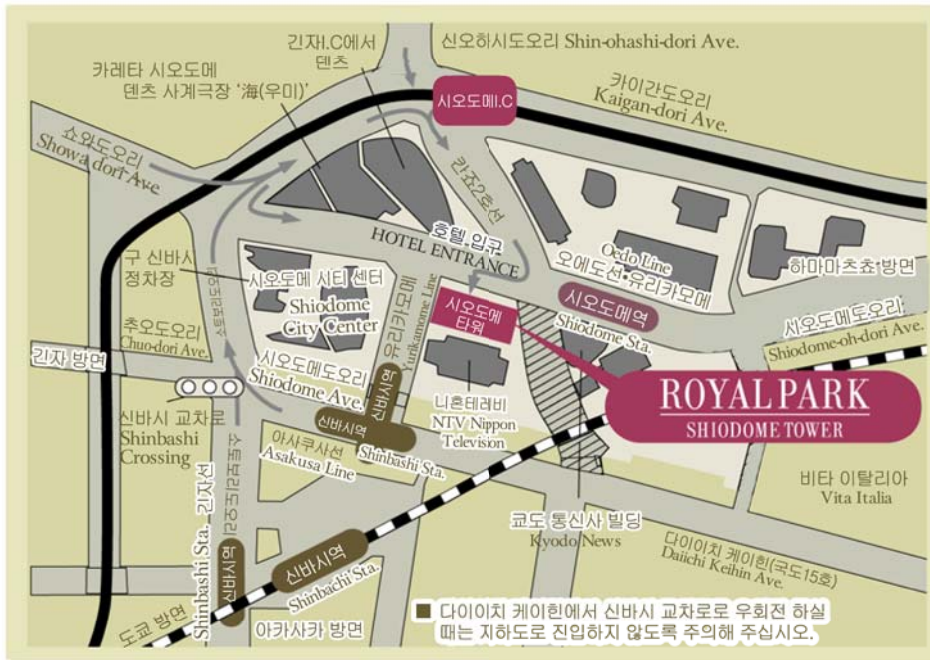

호텔로 오시는 길 Access Map

■ 자동차를 이용하시는 경우

■ JR지하철을 이용하시는 경우

▨ 도로 건설 중 Under construction

인접 역 신바시역(JR선, 도쿄 메트로·토에지하철)에서 도보 3분
시오도메역(토에지하철 오에도선·유리카모메)에서 도보 1분

ROYAL PARK SHIODOME TOWER

우편번호 105-8333 東京都港区東新橋 1-6-3
전화: 81-3-6253-1111 팩스: 81-3-6253-1115

신바시역에서 지하 통로를 이용하십시오.
'시오도메 시오사이트' 방향으로 가십시오.
당 호텔은 '니혼테레비 타워' 옆의 '시오도메 타워'에 있습니다.

도쿄역에서 택시로 약 10분 수도권속·긴자.I.C에서 자동차로 약 5분
하네다 공항에서 택시로 약 30분 수도권속·시오도메.I.C에서 자동차로 약 3분
나리타 국제공항에서 택시로 약 80분

※소요 시간은 시간대에 따라 다소 차이가 있습니다. 또한, 대기 시간과 교통 체증으로 인한 시간 지연은 포함되어 있지 않습니다. 시간은 가장 근접한 시오도메 지구까지의 거리를 상정해 산출되었습니다.